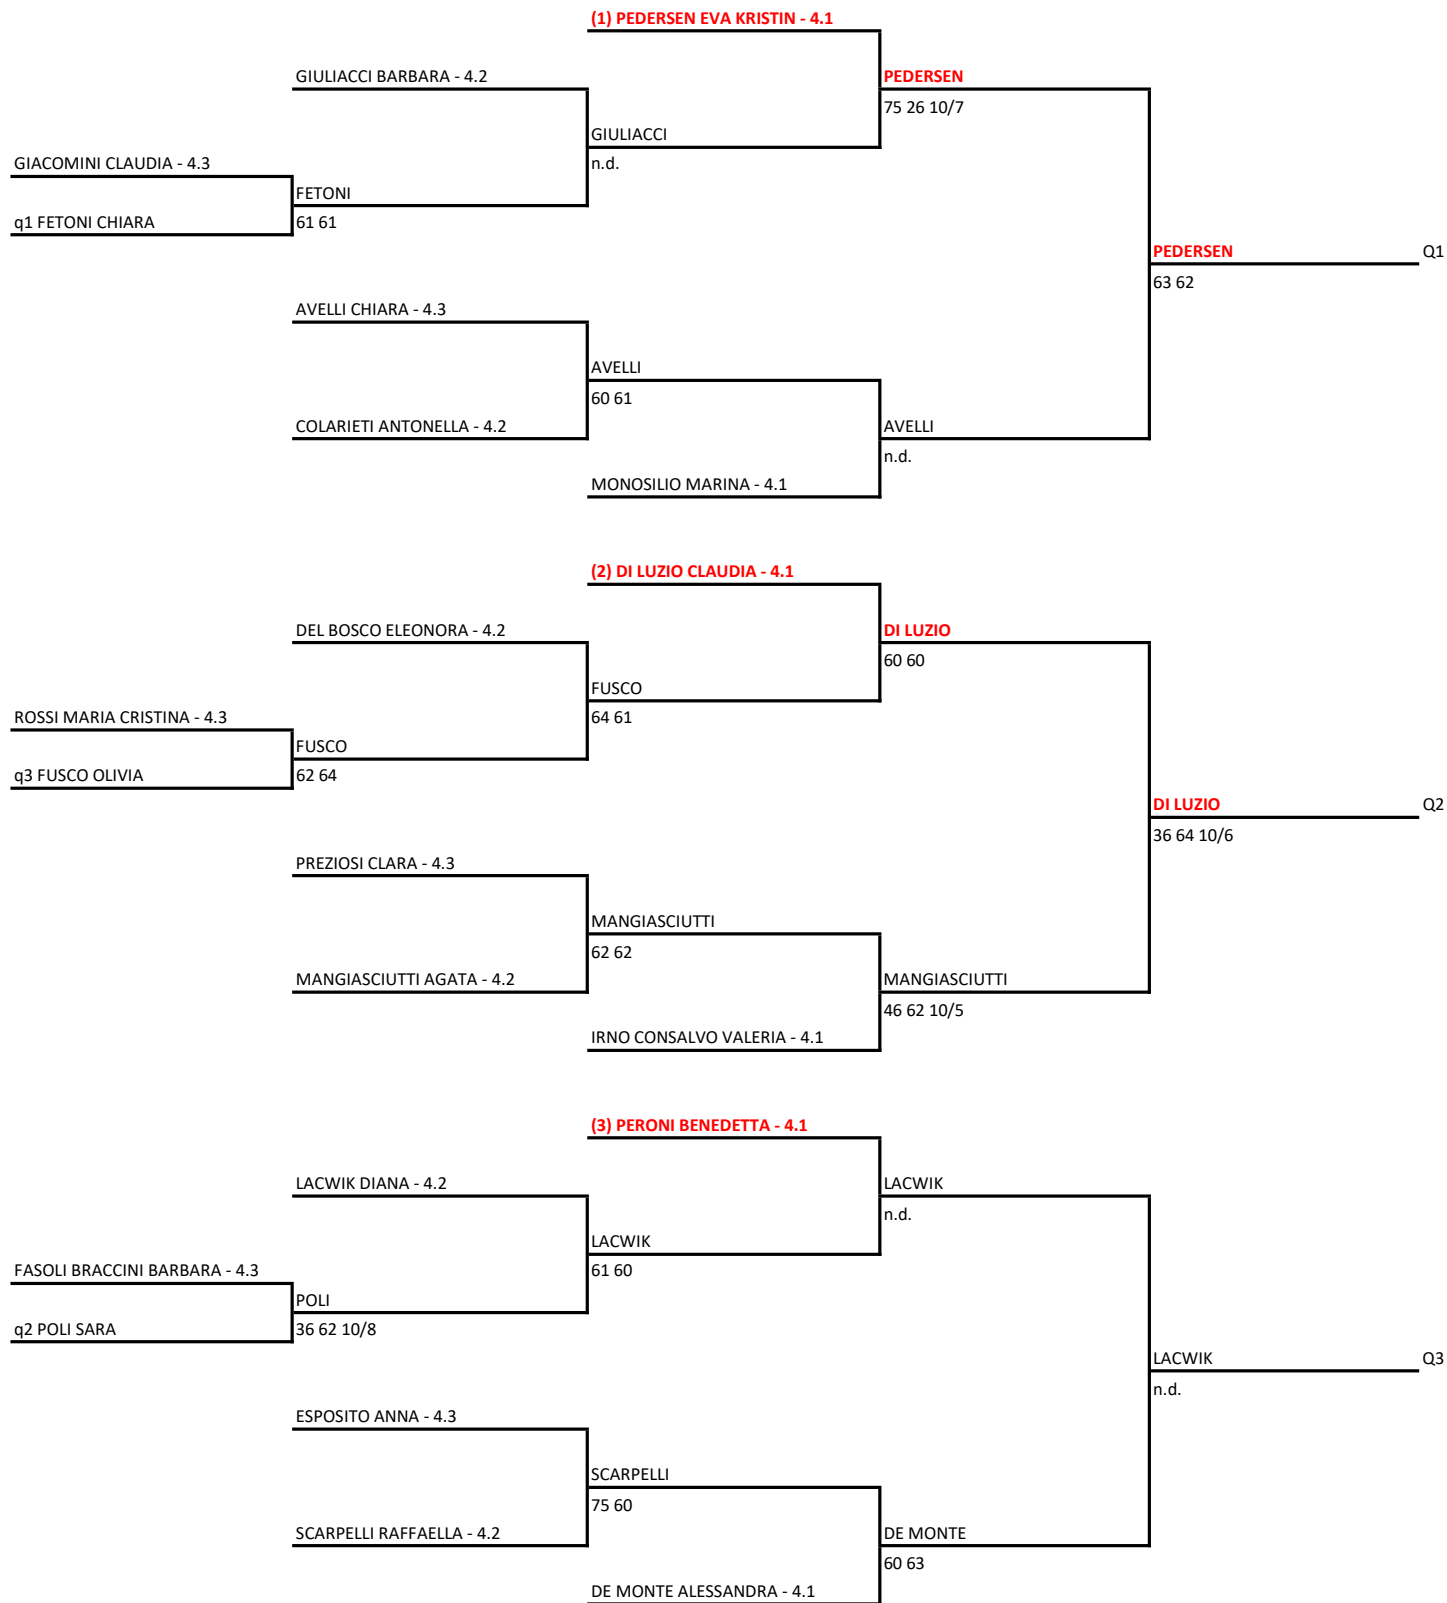

(1) FABBI LEVCHUK ALEXANDRA - 3.1

(4) PERRONE MARTINA - 3.2

q1 PEDERSEN EVA

(3) CONCETTI BIANCA MARIA - 3.2

q2 DI LUZIO CLAUDIA

(2) UGHI ILARIA - 3.2

PELLEGRINI QUARANTOTTI LAVINIA

63 63

Singolare Femminile Open LIM. 4.NC - 3.1 - SEZ. 4.3 - 4.1

01/07/2023 - 14/07/2023 iscritti n° 18

Tabellone compilato il 03/07/2023 alle ore 13:43 e subito esposto

Il Giudice Arbitro: MAZZANTI ANNA RITA Il Giudice Arbitro Torneo: CORSI GABRIELE

Singolare Femminile Open LIM. 4.NC - 3.1 - SEZ. 4NC - 4.4

01/07/2023 - 14/07/2023 iscritti n° 11

Tabellone compilato il 29/06/2023 alle ore 14:42 e subito esposto

Il Giudice Arbitro: MAZZANTI ANNA RITA

Il Giudice Arbitro Torneo: CORSI GABRIELE