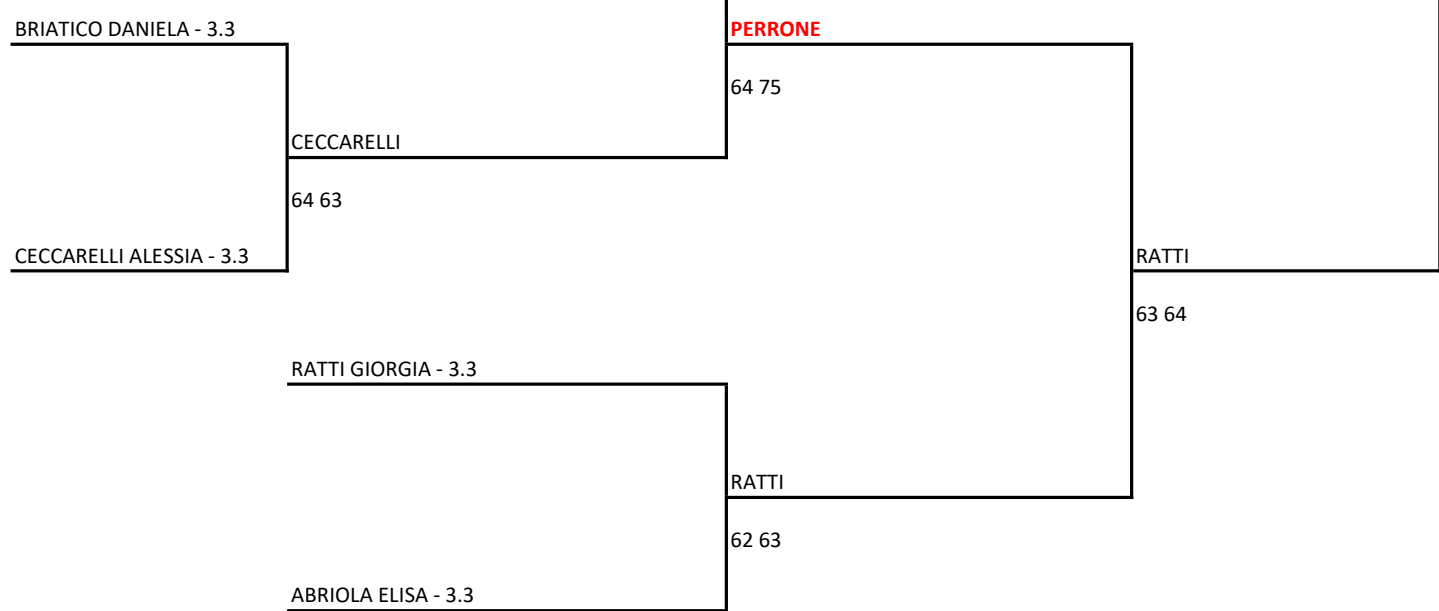

(4) PERRONE MARTINA - 3.2