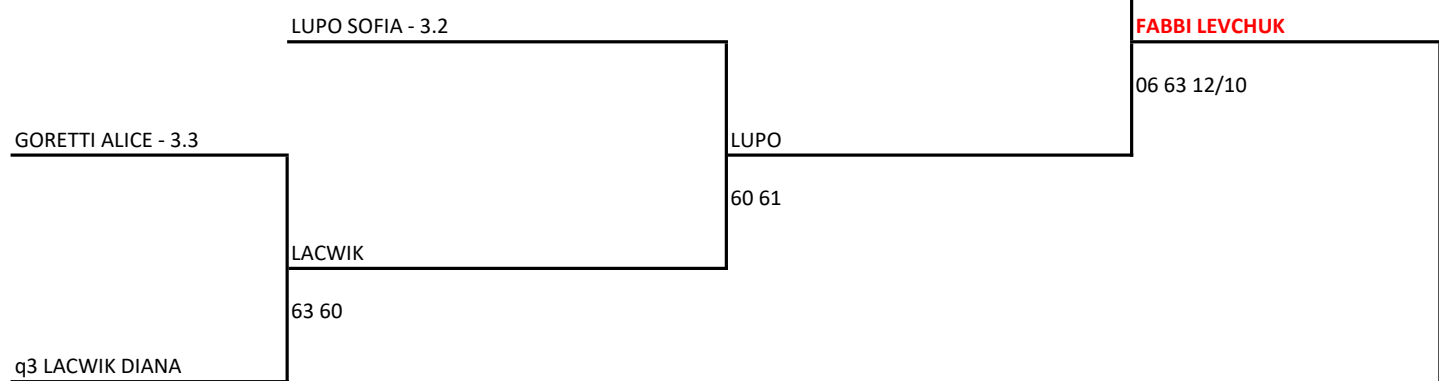

(1) FABBI LEVCHUK ALEXANDRA - 3.1

(4) PERRONE MARTINA - 3.2

q1 PEDERSEN EVA

(3) CONCETTI BIANCA MARIA - 3.2

q2 DI LUZIO CLAUDIA

(2) UGHI ILARIA - 3.2

PELLEGRINI QUARANTOTTI LAVINIA

63 63

Singolare Femminile Open LIM. 4.NC - 3.1 - SEZ. 4.3 - 4.1

01/07/2023 - 14/07/2023 iscritti n° 18

Tabellone compilato il 03/07/2023 alle ore 13:43 e subito esposto

Il Giudice Arbitro: MAZZANTI ANNA RITA Il Giudice Arbitro Torneo: CORSI GABRIELE