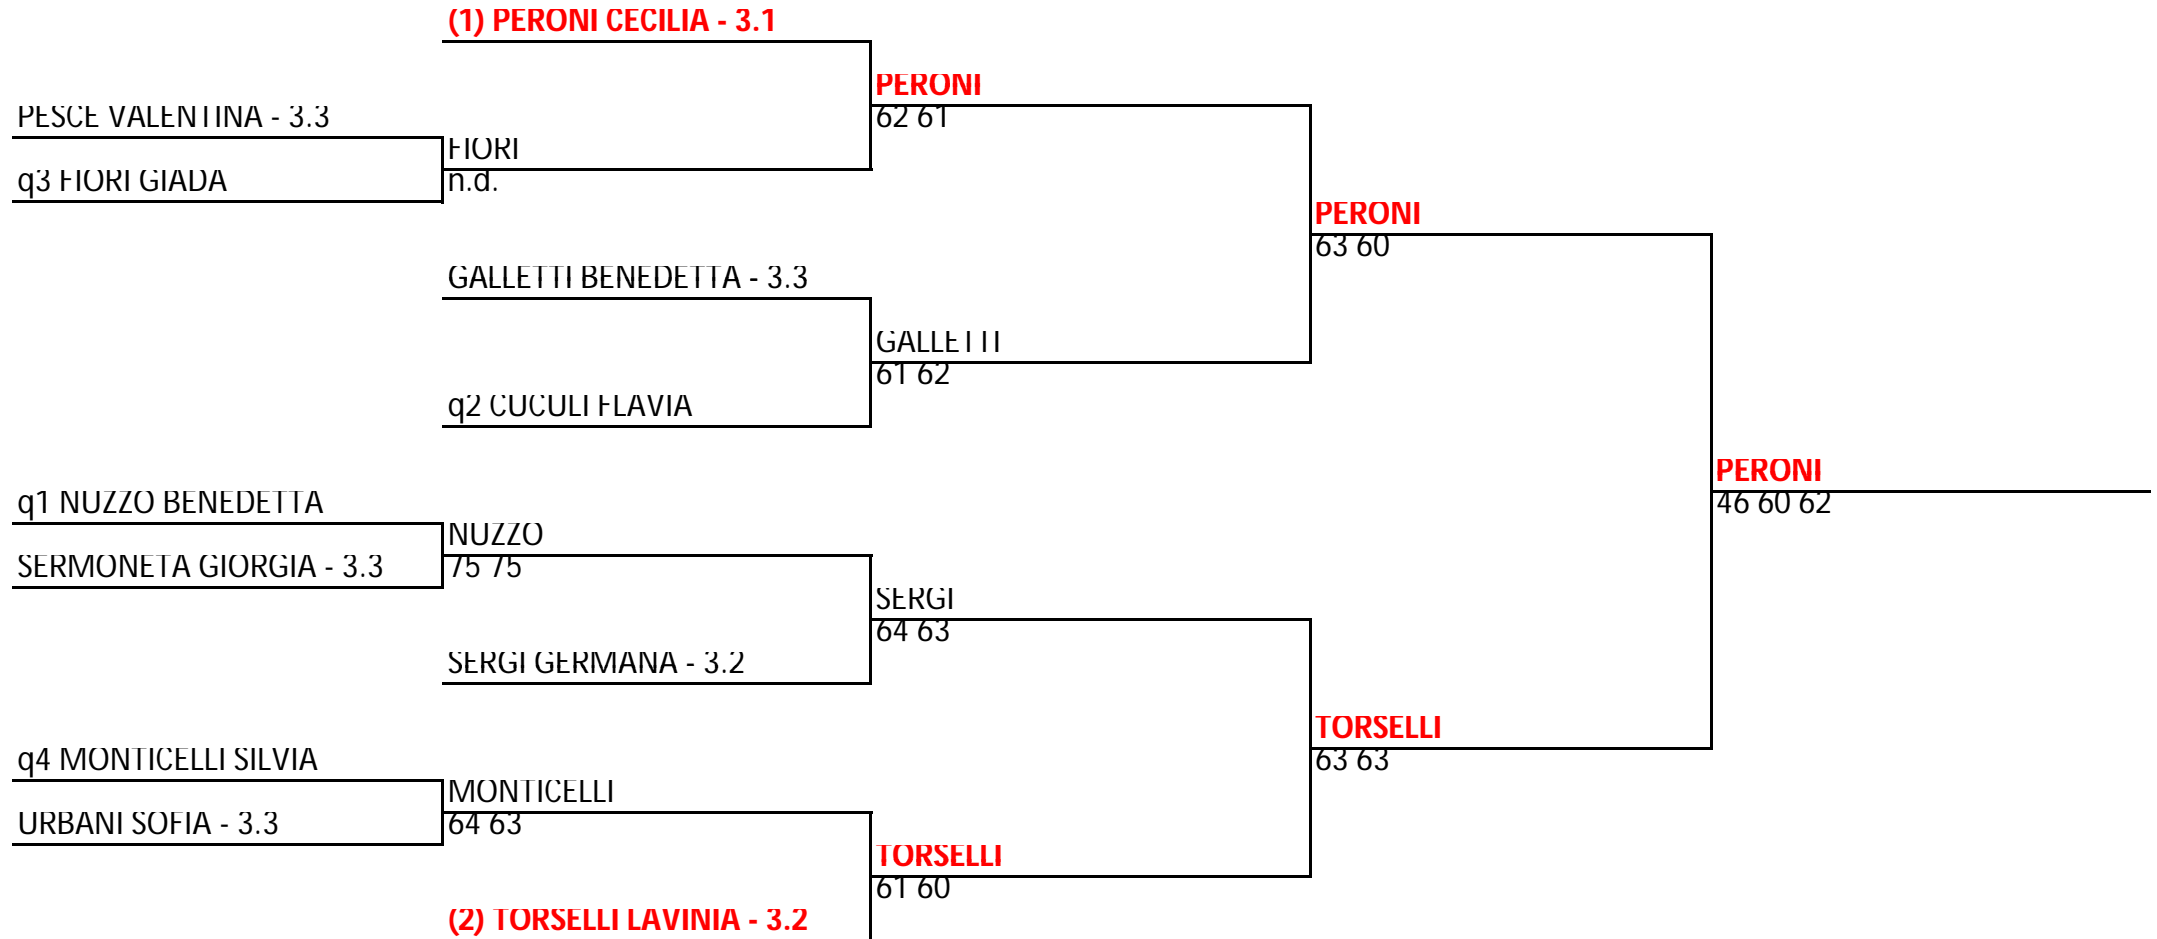

Singolare Femminile Open - Sing. Femm. 3.3 - 3.2 - 3.1 - FINALE

29/05/2018 - 13/06/2018 iscritti n° 7

Tabellone compilato il 05/06/2018 alle ore 16:35 e subito esposto

Il Giudice Arbitro: LAZZARESCHI LAMBERTO