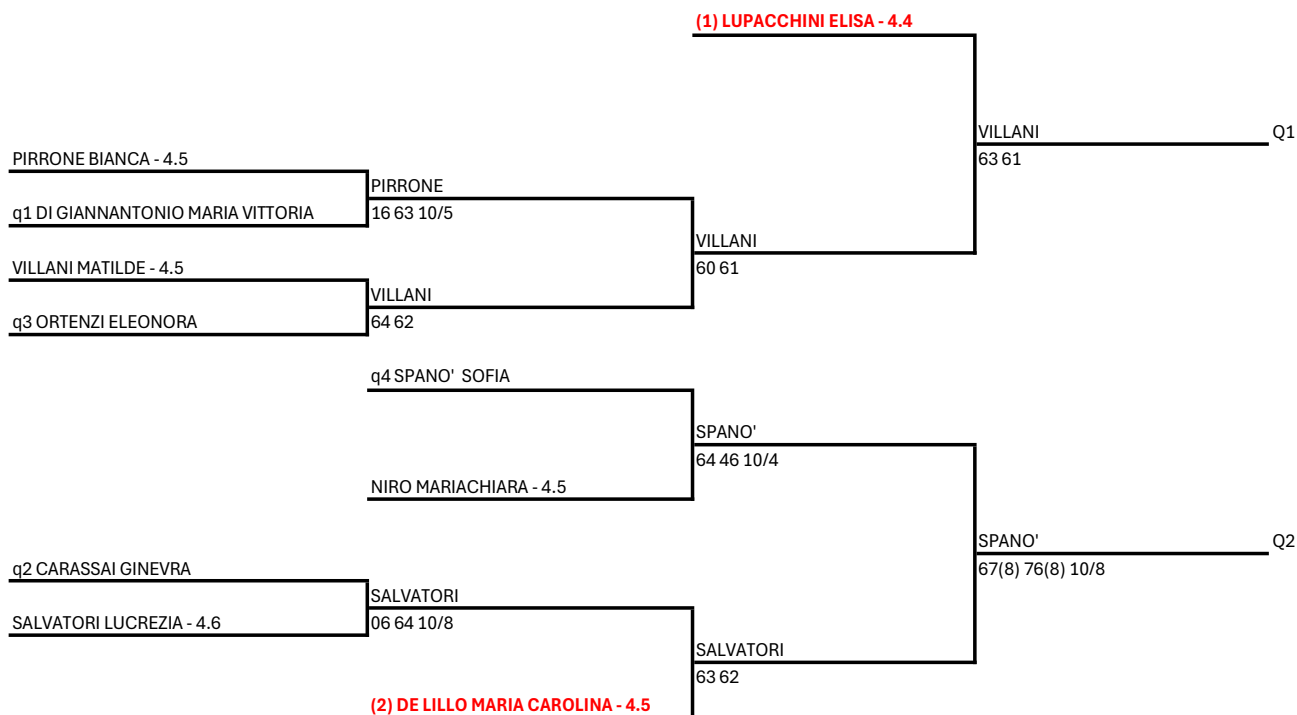

GLI ULIVI SPORTING CLUB ASSOCIAZIONE SPORTIVA DILETTANTISTICA -
5° TAPPA - CIRCUITO GIOVANILE DEL COMITATO REGIONALE LAZIO 2024 - Masch. e Femm.

Singolare Femminile Under 12 - SEZIONE 46-44

25/03/2024 - 08/04/2024 iscritti n° 6

Tabellone compilato il 24/03/2024 alle ore 13:28 e subito esposto

Il Giudice Arbitro: BERTINARIA DANIELA

Il Giudice Arbitro Torneo: CORSI GABRIELE