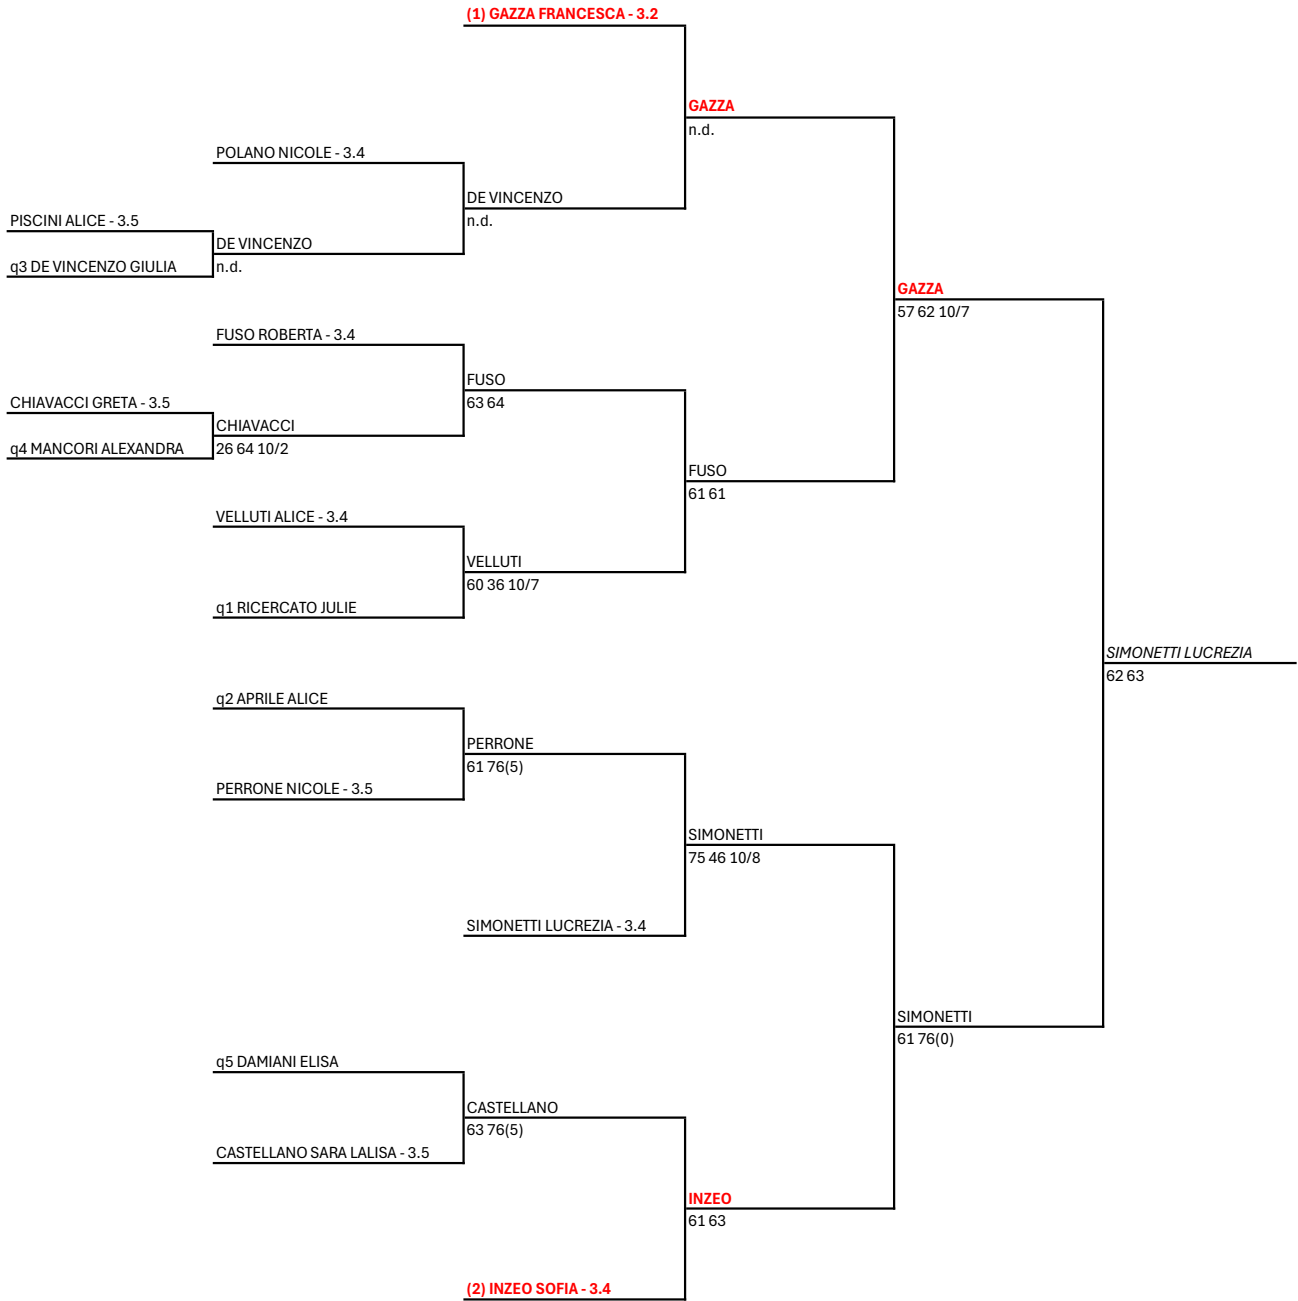

GLI ULIVI SPORTING CLUB ASSOCIAZIONE SPORTIVA DILETTANTISTICA -
5° TAPPA - CIRCUITO GIOVANILE DEL COMITATO REGIONALE LAZIO 2024 - Masch. e Femm.

Singolare Femminile Under 14 - SEZIONE FINALE

25/03/2024 - 08/04/2024 iscritti n° 10

Tabellone compilato il 27/03/2024 alle ore 17:55 e subito esposto

Il Giudice Arbitro: BERTINARIA DANIELA Il Giudice Arbitro Torneo: CORSI GABRIELE