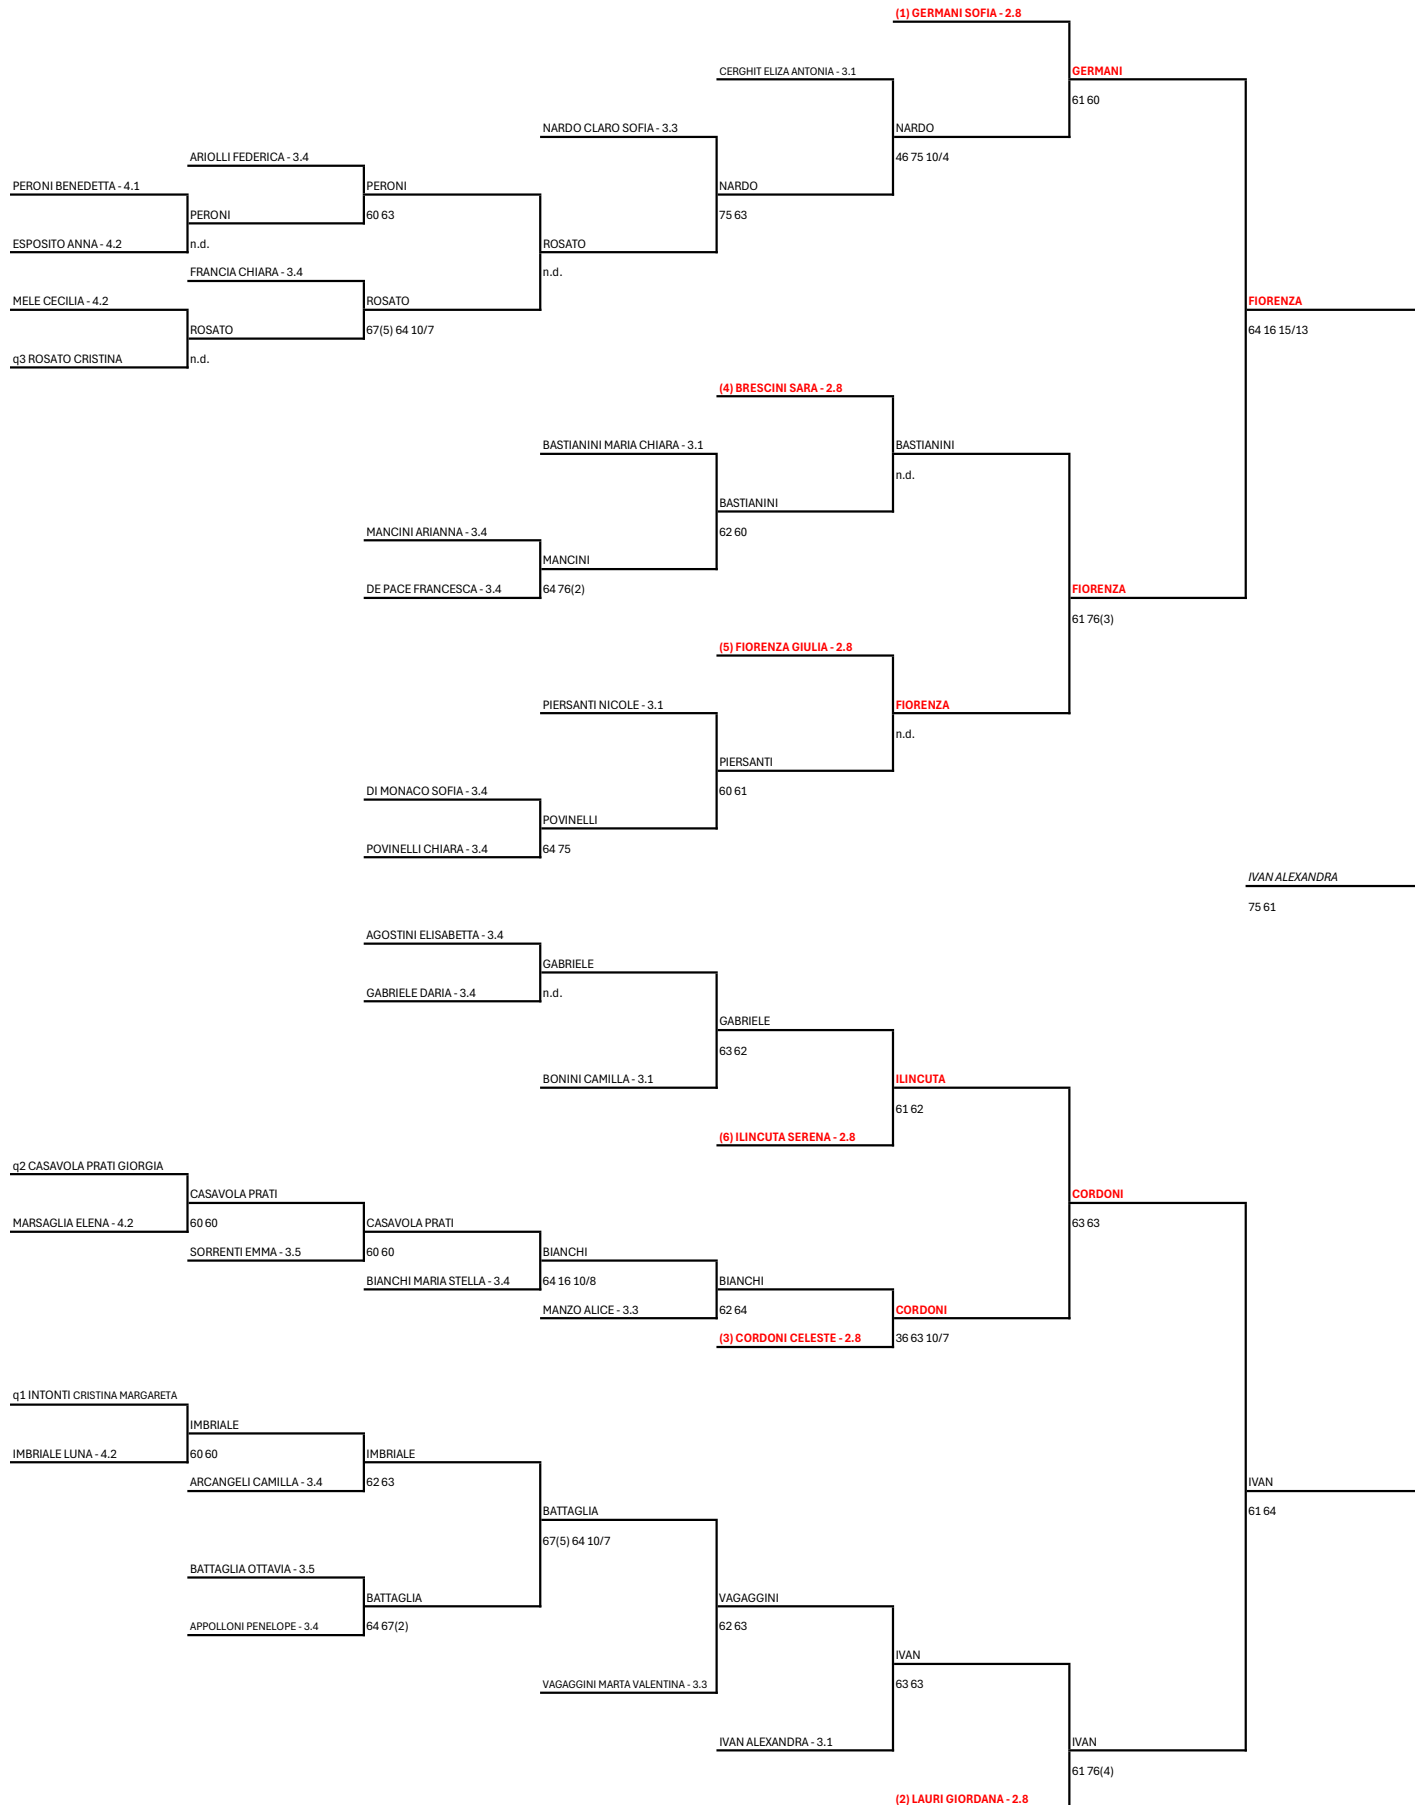

Singolare Femminile Under 18 - SEZIONE FINALE

25/03/2024 - 08/04/2024 Iscritti n° 32

Il Giudice Arbitro: BERTINARIA DANIELA