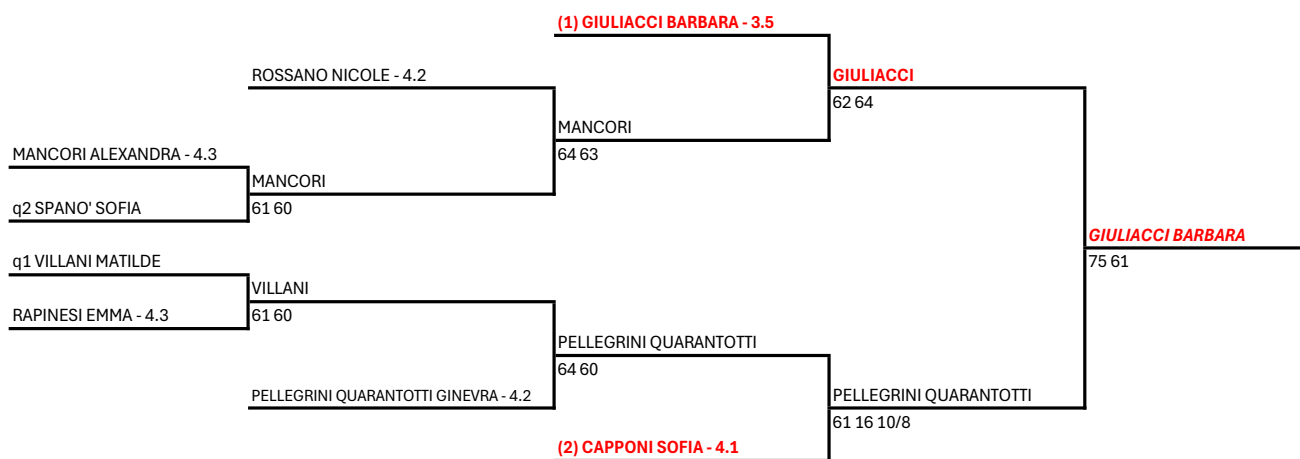

GLI ULIVI SPORTING CLUB ASSOCIAZIONE SPORTIVA DILETTANTISTICA -
5° TAPPA - CIRCUITO GIOVANILE DEL COMITATO REGIONALE LAZIO 2024 - Masch. e Femm.

Singolare Femminile Under 12 - SEZIONE FINALE

25/03/2024 - 08/04/2024 iscritti n° 6

Tabellone compilato il 27/03/2024 alle ore 18:07 e subito esposto

Il Giudice Arbitro: BERTINARIA DANIELA Il Giudice Arbitro Torneo: CORSI GABRIELE

GLI ULIVI SPORTING CLUB ASSOCIAZIONE SPORTIVA DILETTANTISTICA -
5° TAPPA - CIRCUITO GIOVANILE DEL COMITATO REGIONALE LAZIO 2024 - Masch. e Femm.