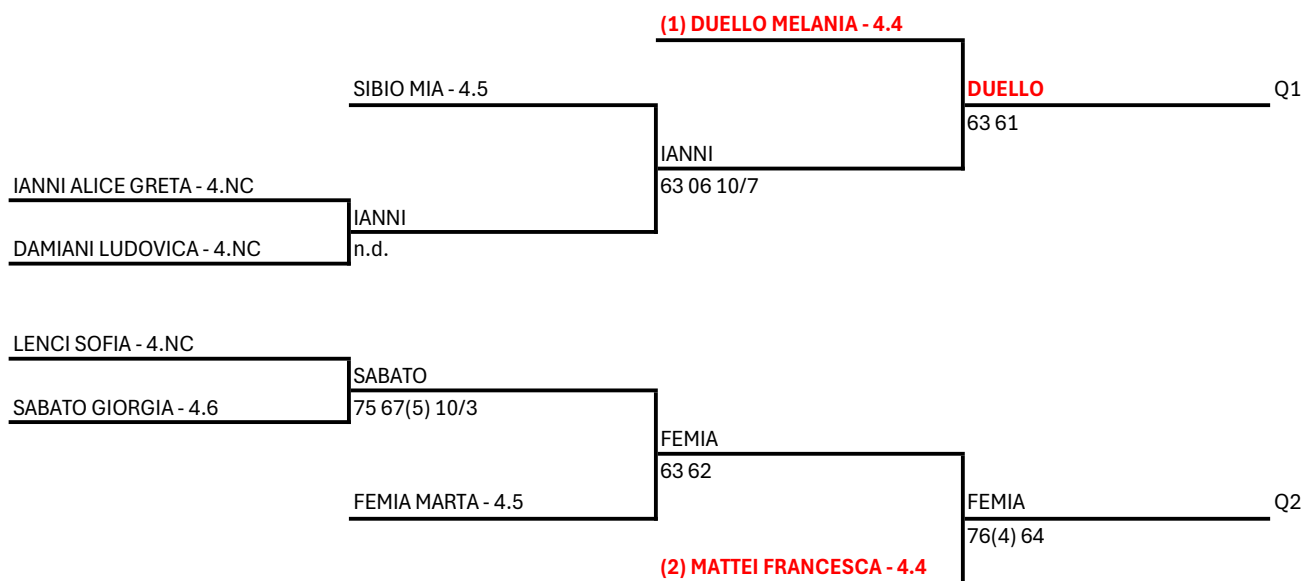

GLI ULIVI SPORTING CLUB ASSOCIAZIONE SPORTIVA DILETTANTISTICA -
5° TAPPA - CIRCUITO GIOVANILE DEL COMITATO REGIONALE LAZIO 2024 - Masch. e Femm.

Singolare Femminile Under 14 - SEZIONE 4.NC-44

25/03/2024 - 08/04/2024 iscritti n° 8

Tabellone compilato il 24/03/2024 alle ore 13:08 e subito esposto

Il Giudice Arbitro: BERTINARIA DANIELA   Il Giudice Arbitro Torneo: CORSI GABRIELE