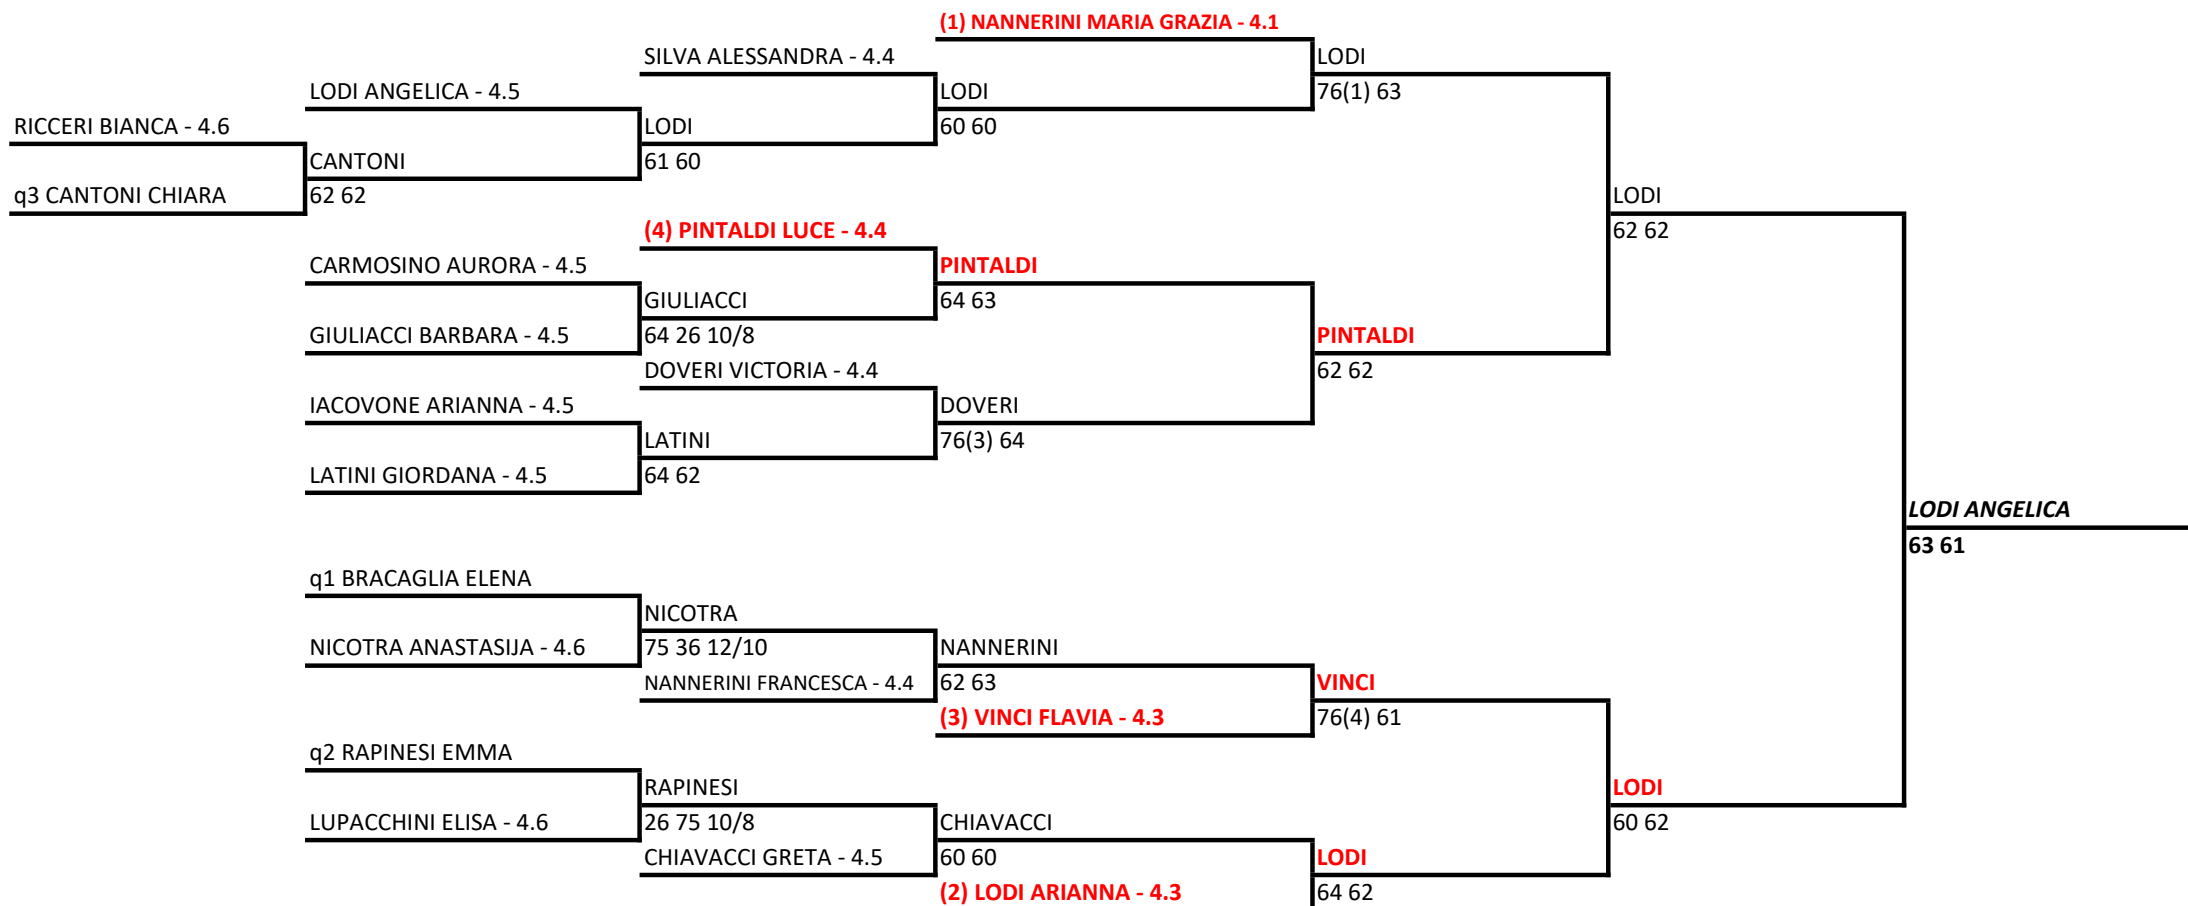

Tabellone compilato il 20/03/2023 alle ore 13:48 e subito esposto

Il Giudice Arbitro: TESTA DIEGO Il Giudice Arbitro Torneo: CORSI GABRIELE

		(1) MITREA FRANCESCA MARIA - 4.4		
DEZI FLAVIA - 4.NC	FEMIA			
FEMIA MARTA - 4.NC	76(0) 60	DAMIANI		MITREA Q1
		64 64		67(3) 75 10/6
	DAMIANI ELISA - 4.6			
		(2) TOUZET MARIE - 4.4		
	OLTEANU ALESSIA ANDREEA - 4.5			
		PRESTIPINO		PRESTIPINO Q2
	PRESTIPINO SOPHIE - 4.5	64 61		36 64 10/5
		(3) PEPTANARU RIHANNA - 4.4		
		SORRENTI		SORRENTI Q3
				n.d.
		SORRENTI EMMA - 4.4		

GLI ULIVI SPORTING CLUB ASSOCIAZIONE SPORTIVA DILETTANTISTICA - 5° TAPPA - CIRCUITO GIOVANILE DEL CR LAZIO - GLIULIVI S.C.

Singolare Femminile Under 12 - Sezione finale

22/03/2023 - 05/04/2023 iscritti n° 16

Tabellone compilato il 23/03/2023 alle ore 14:11 e subito esposto

Il Giudice Arbitro: TESTA DIEGO Il Giudice Arbitro Torneo: CORSI GABRIELE

GLI ULIVI SPORTING CLUB ASSOCIAZIONE SPORTIVA DILETTANTISTICA - 5° TAPPA - CIRCUITO GIOVANILE DEL CR LAZIO - GLIULIVI S.C.