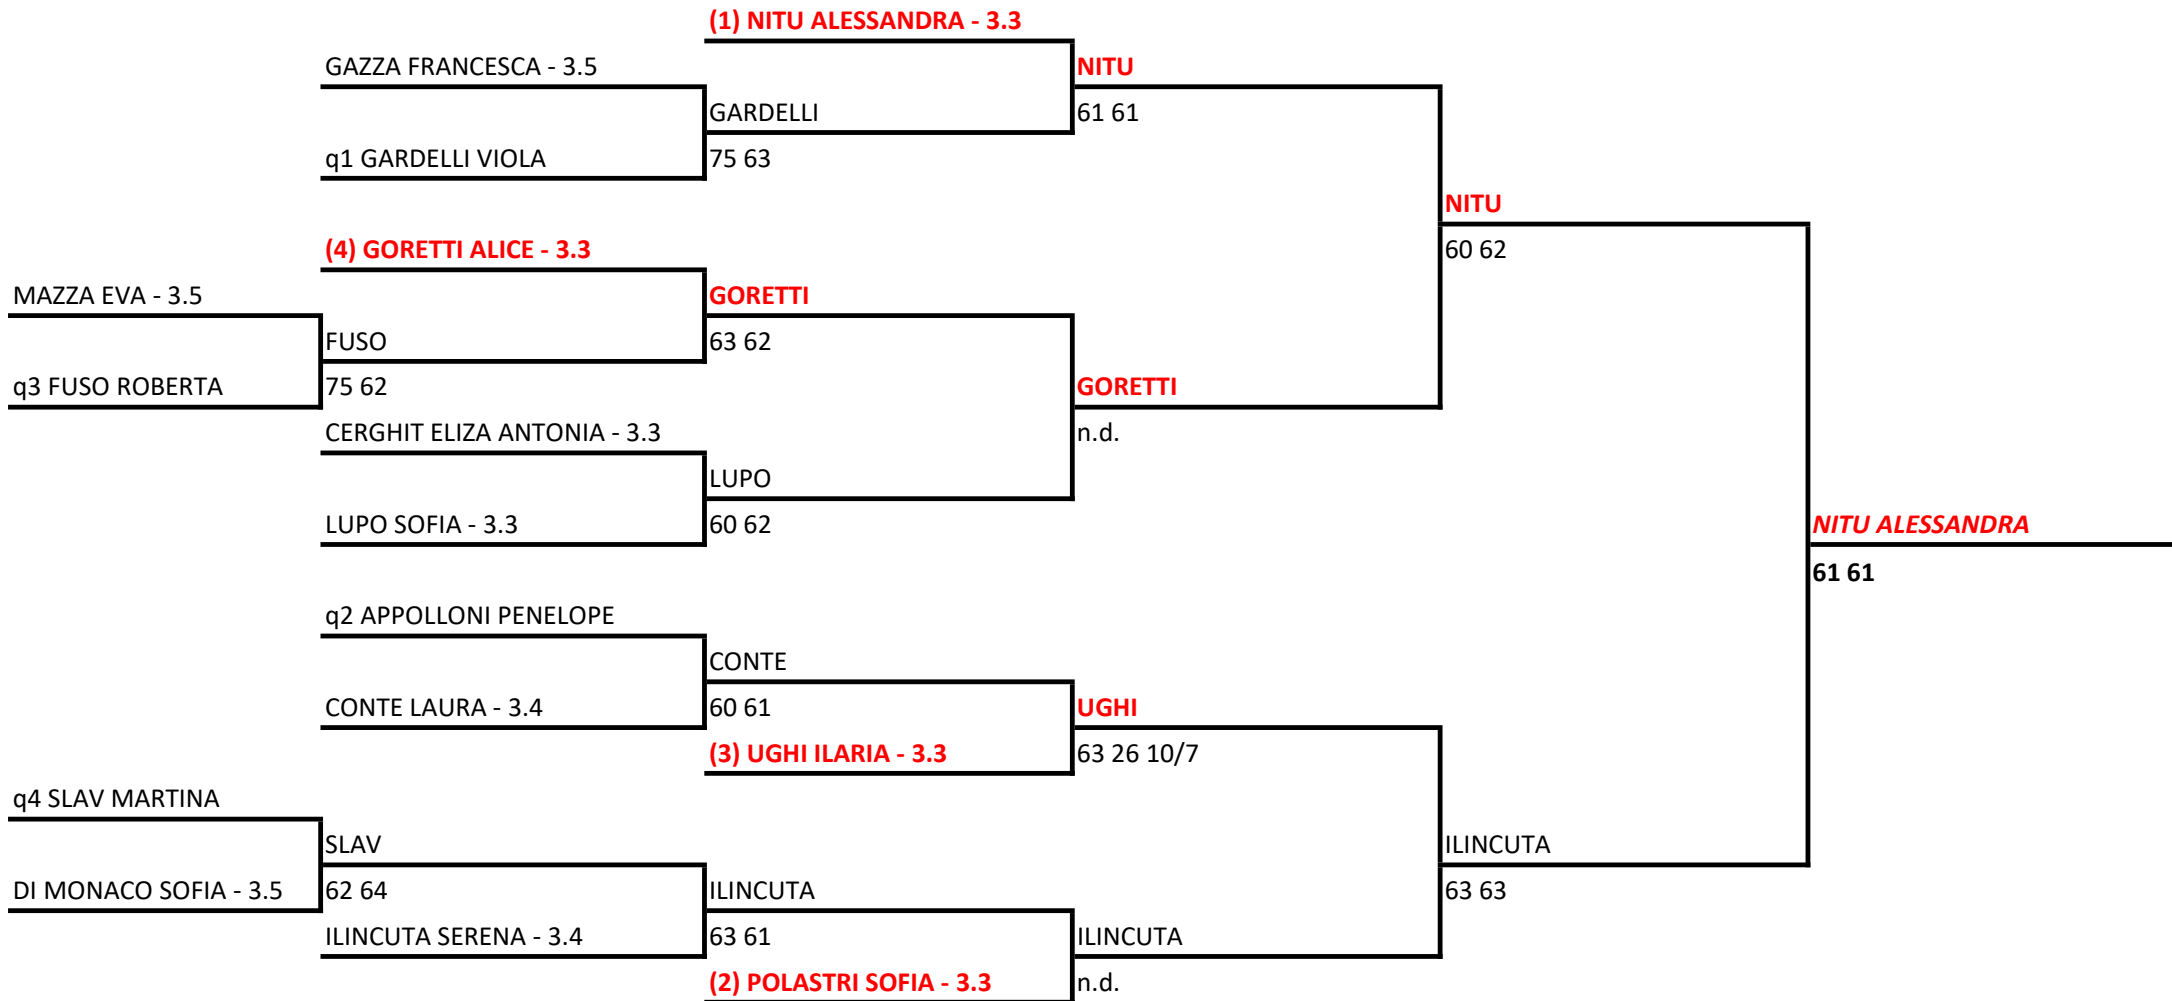

Singolare Femminile Under 14 - Sezione finale

22/03/2023 - 05/04/2023 iscritti n° 11

Tabellone compilato il 26/03/2023 alle ore 15:07 e subito esposto

Il Giudice Arbitro: TESTA DIEGO Il Giudice Arbitro Torneo: CORSI GABRIELE