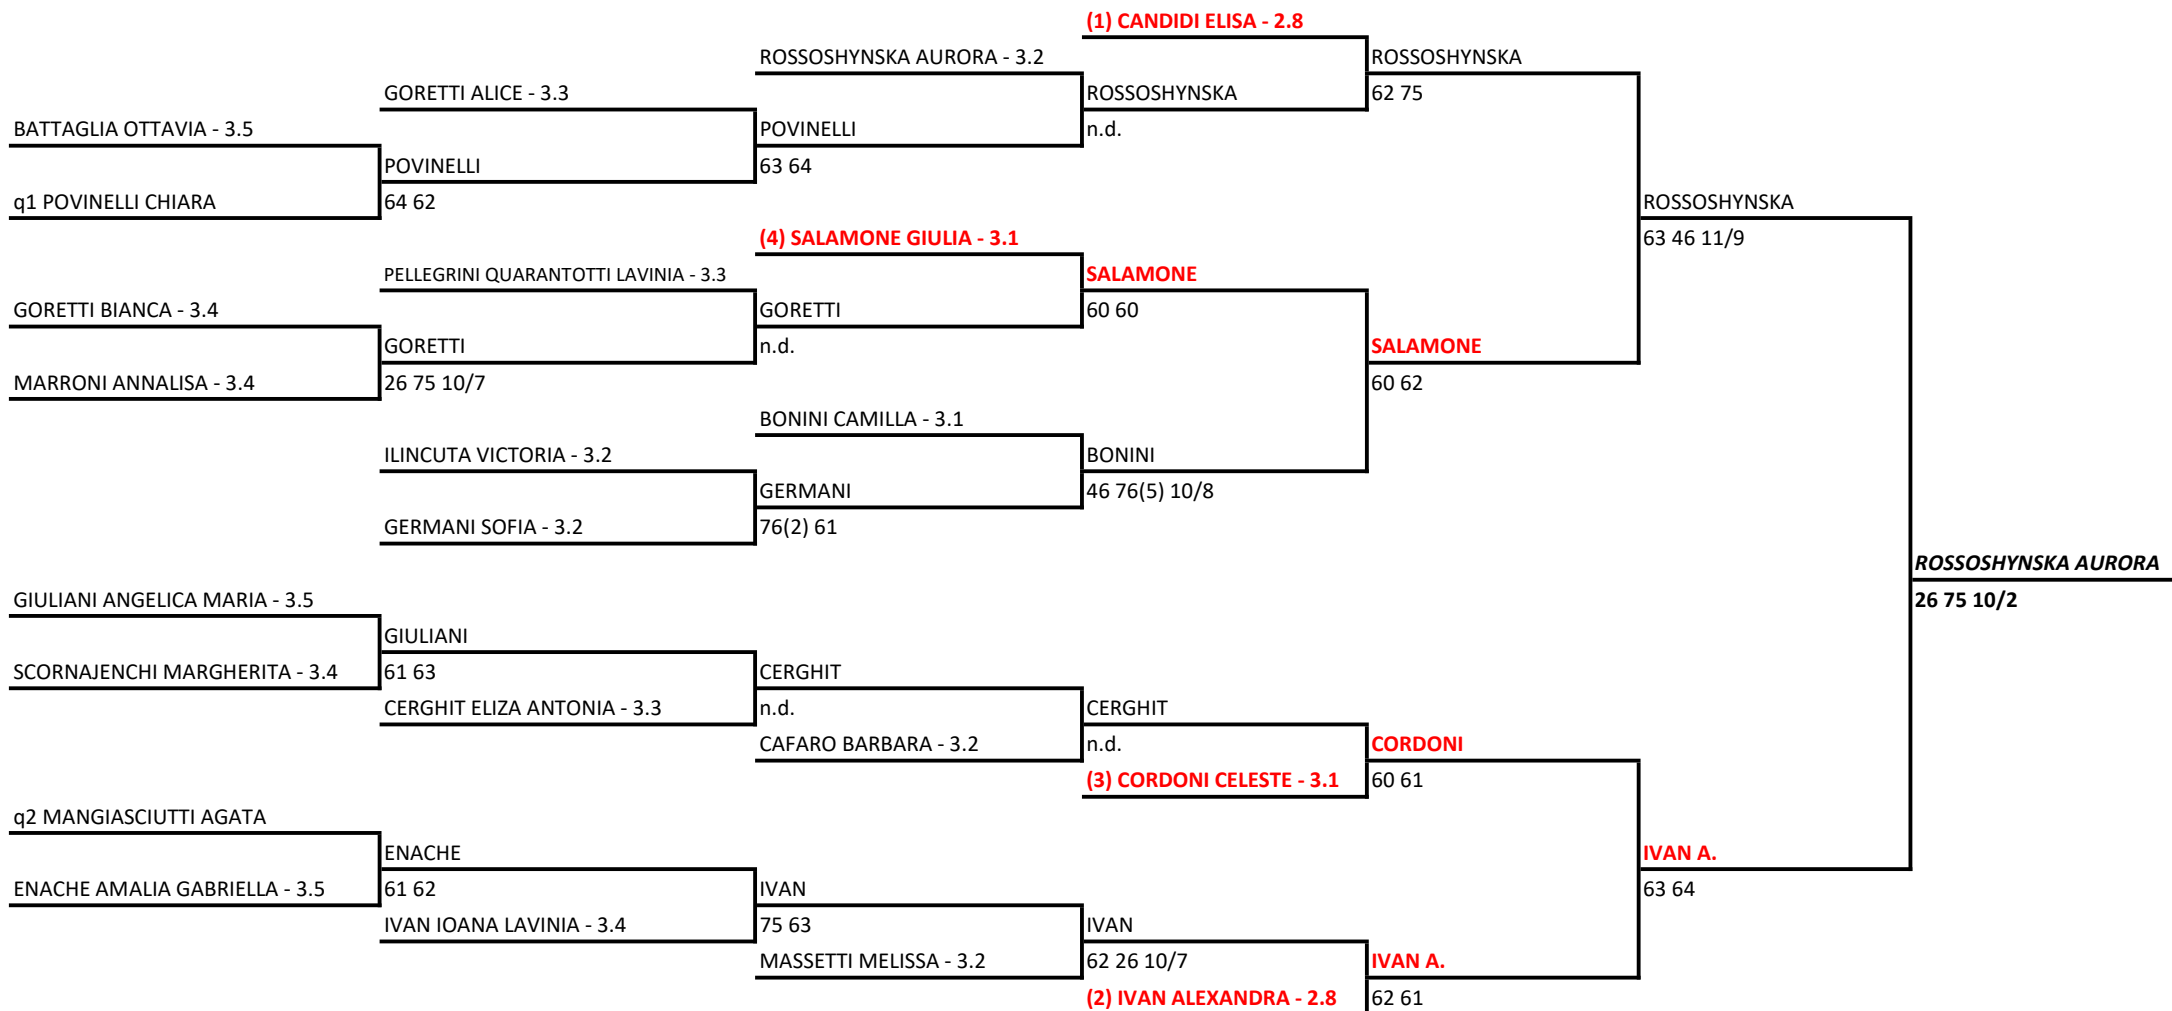

GLI ULIVI SPORTING CLUB ASSOCIAZIONE SPORTIVA DILETTANTISTICA - 5° TAPPA - CIRCUITO GIOVANILE DEL CR LAZIO - GLIULIVI S.C.

Singolare Femminile Under 18 - Sezione finale

22/03/2023 - 05/04/2023 iscritti n° 22

Tabellone compilato il 28/03/2023 alle ore 13:28 e subito esposto

Il Giudice Arbitro: TESTA DIEGO Il Giudice Arbitro Torneo: CORSI GABRIELE

GLI ULIVI SPORTING CLUB ASSOCIAZIONE SPORTIVA DILETTANTISTICA - 5° TAPPA - CIRCUITO GIOVANILE DEL CR LAZIO - GLIULIVI S.C.