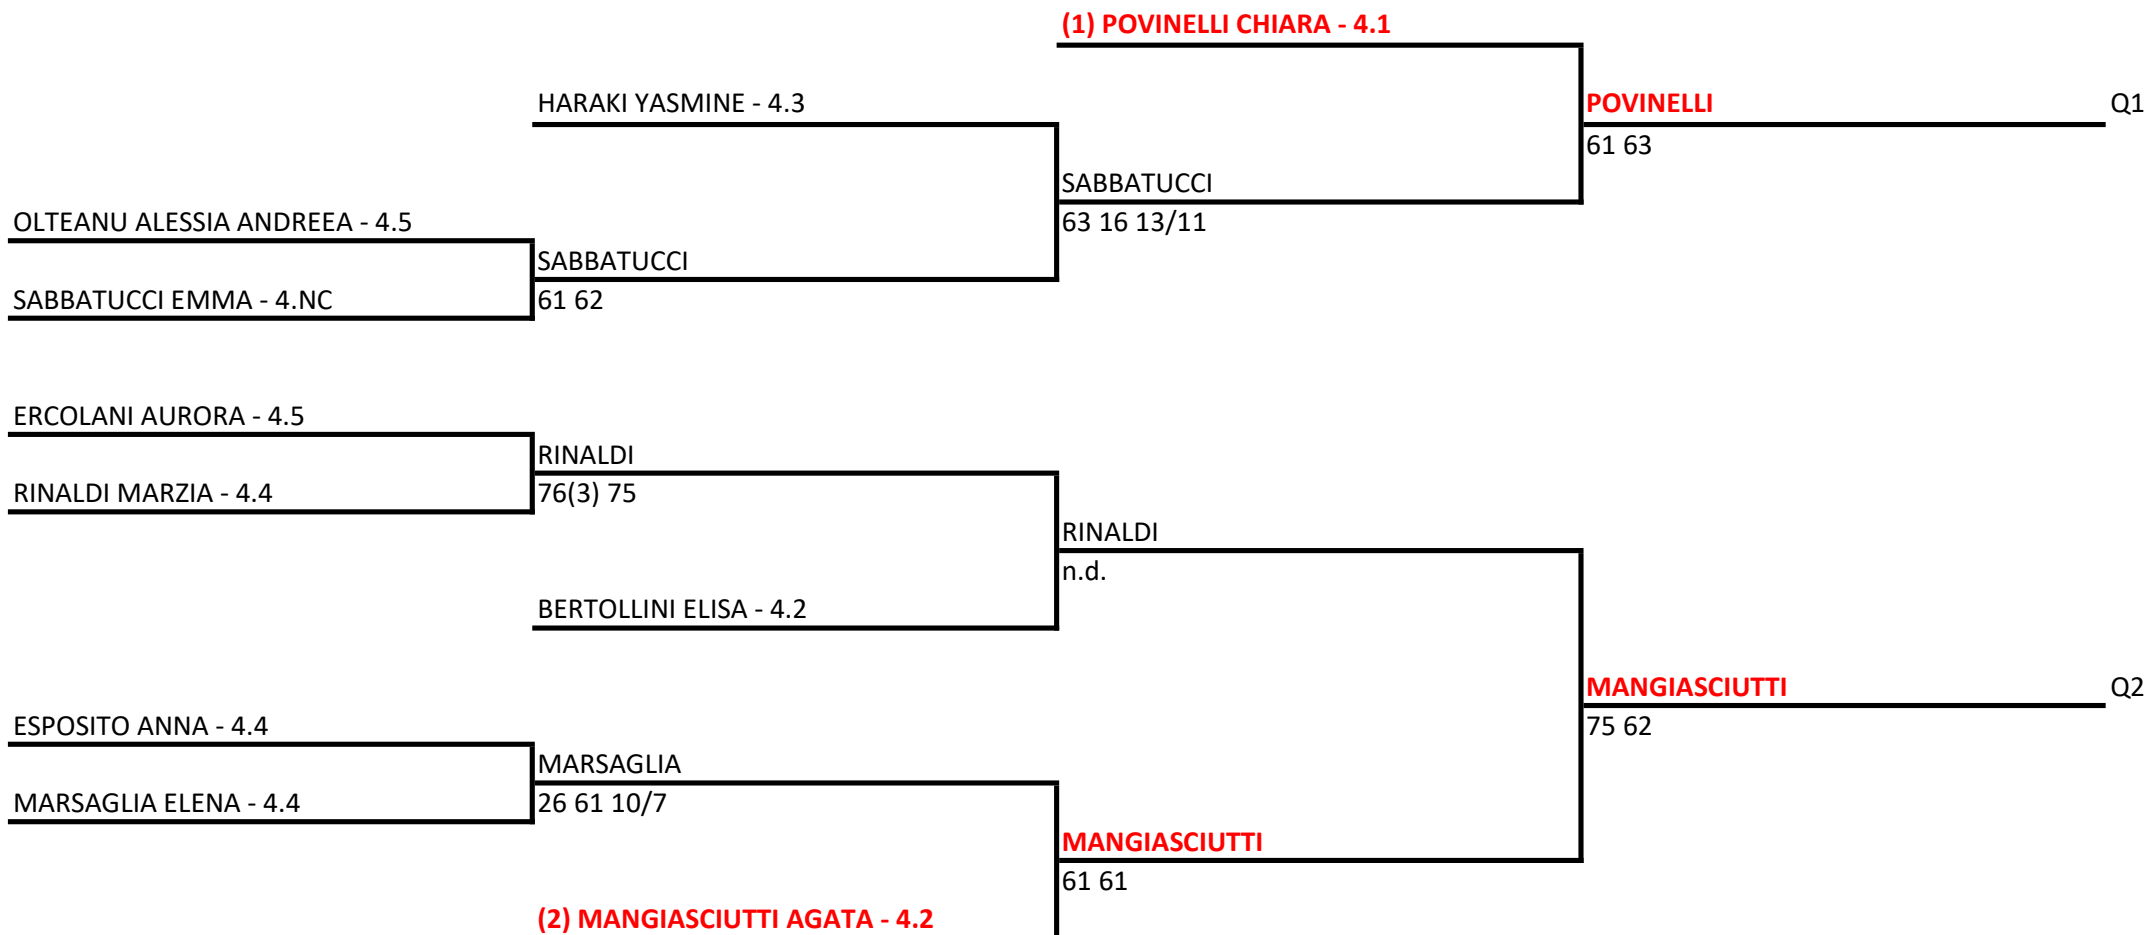

GLI ULIVI SPORTING CLUB ASSOCIAZIONE SPORTIVA DILETTANTISTICA - 5° TAPPA - CIRCUITO GIOVANILE DEL CR LAZIO - GLIULIVI S.C.

Singolare Femminile Under 18 - Sezione finale

22/03/2023 - 05/04/2023 iscritti n° 22

Tabellone compilato il 28/03/2023 alle ore 13:28 e subito esposto

Il Giudice Arbitro: TESTA DIEGO Il Giudice Arbitro Torneo: CORSI GABRIELE

GLI ULIVI SPORTING CLUB ASSOCIAZIONE SPORTIVA DILETTANTISTICA - 5° TAPPA - CIRCUITO GIOVANILE DEL CR LAZIO - GLIULIVI S.C.

Singolare Femminile Under 18 - Sezione IV categoria

22/03/2023 - 05/04/2023 iscritti n° 10

Tabellone compilato il 20/03/2023 alle ore 17:04 e subito esposto

Il Giudice Arbitro: TESTA DIEGO Il Giudice Arbitro Torneo: CORSI GABRIELE