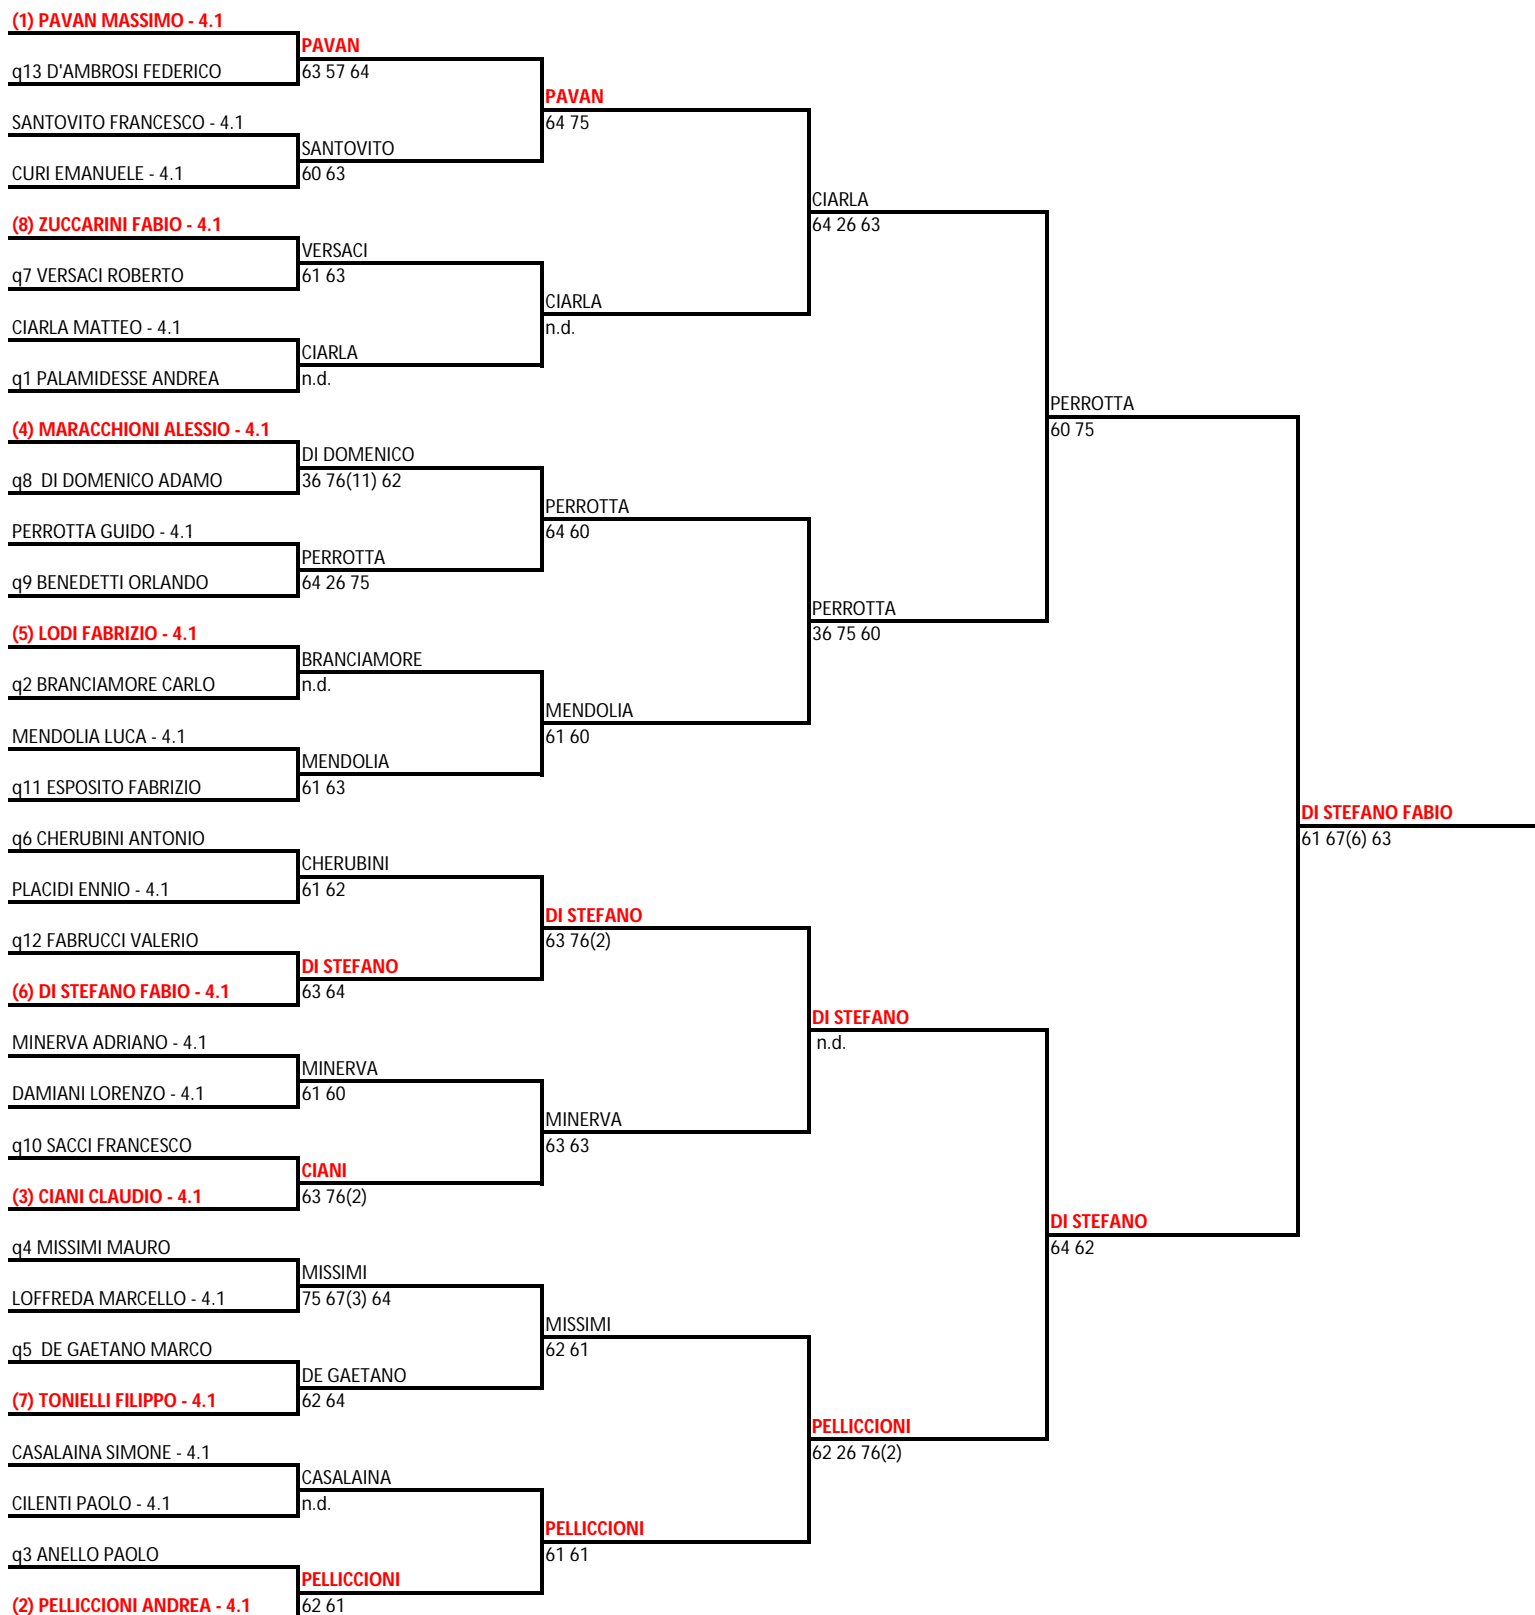

Singolare Maschile Open - Sing. Masch. 4.1 - FINALE

27/07/2018 - 11/08/2018 iscritti n° 19

Tabellone compilato il 25/07/2018 alle ore 18:32 e subito esposto

Il Giudice Arbitro: TERRIBILE STEFANO